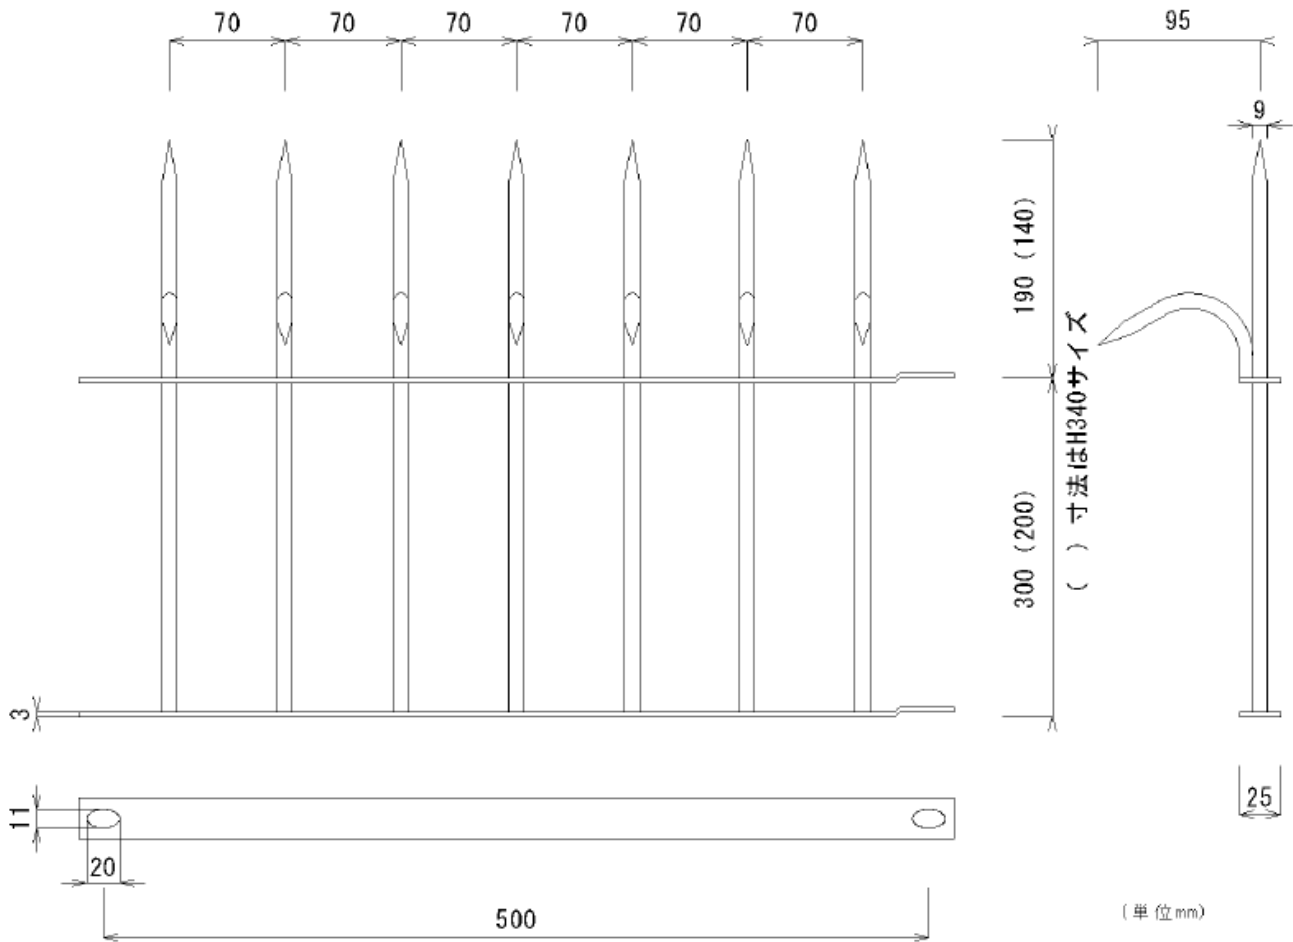

《忍び返し DT 型》

スチール製(黒色カチオン電着塗装)

ステンレス製(SUS304)

※上部連結用ボルト・ナット付

【金物専科】 Yamashita Kanamono internet shop

山下金物 インターネット通販部

〒662-0851 兵庫県西宮市中須佐町2-4 TEL:0798-35-2993 FAX:0798-35-8154

E-mail : info@kanamono.biz URL : <http://www.kanamono.biz/>